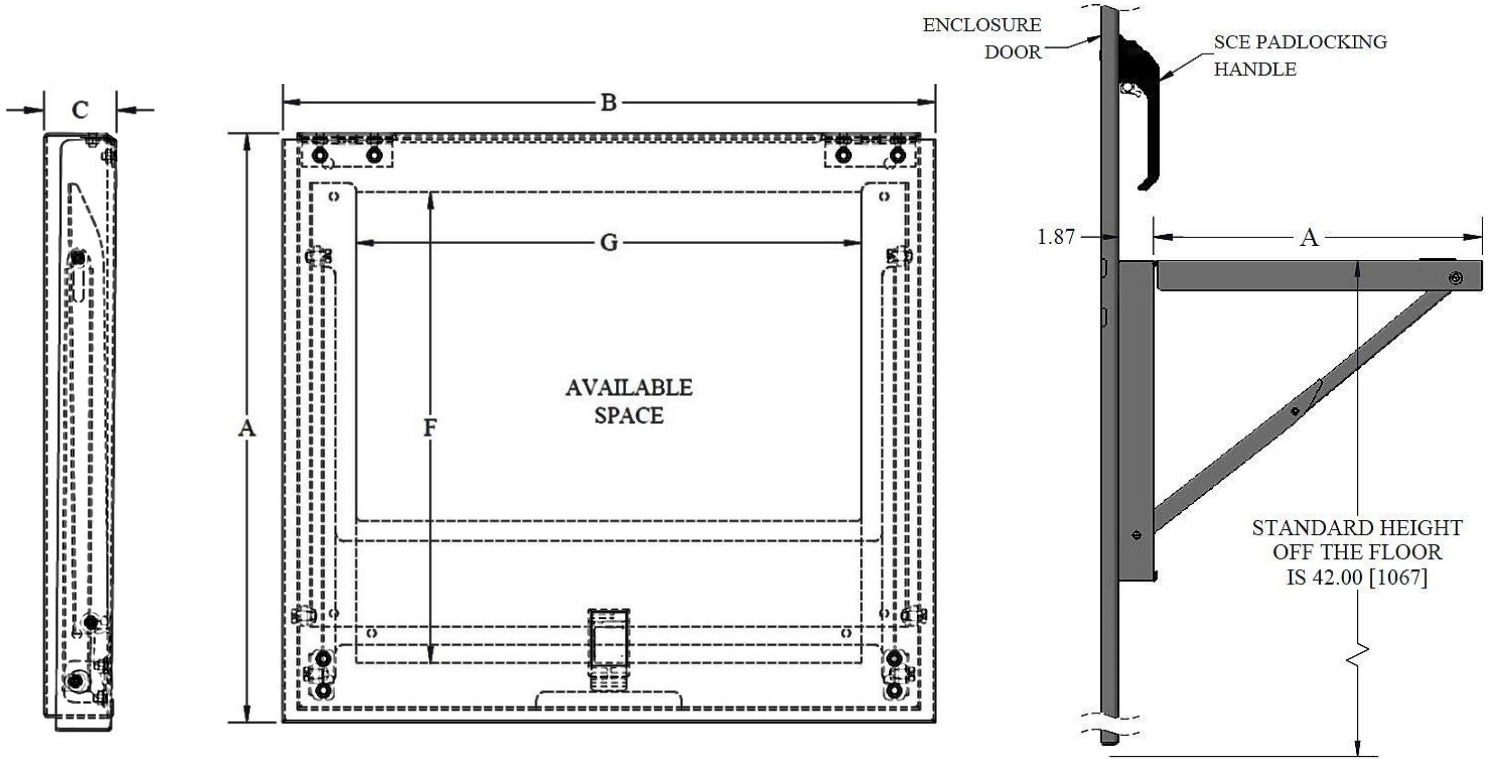

FOLDING SHELF HOLE PATTERN

PART #	A	B	C	D	E	F	G
SCE-FS1212	10.43 [265]	12.00 [305]	1.92 [49]	8.25 [210]	9.50 [241]	7.00 [178]	7.94 [202]
SCE-FS1818	16.43 [417]	18.00 [457]	1.92 [49]	14.25 [362]	15.50 [394]	13.00 [330]	13.94 [354]
SCE-FS2424	22.43 [570]	24.00 [610]	1.92 [49]	20.25 [514]	21.50 [546]	19.00 [483]	19.94 [507]